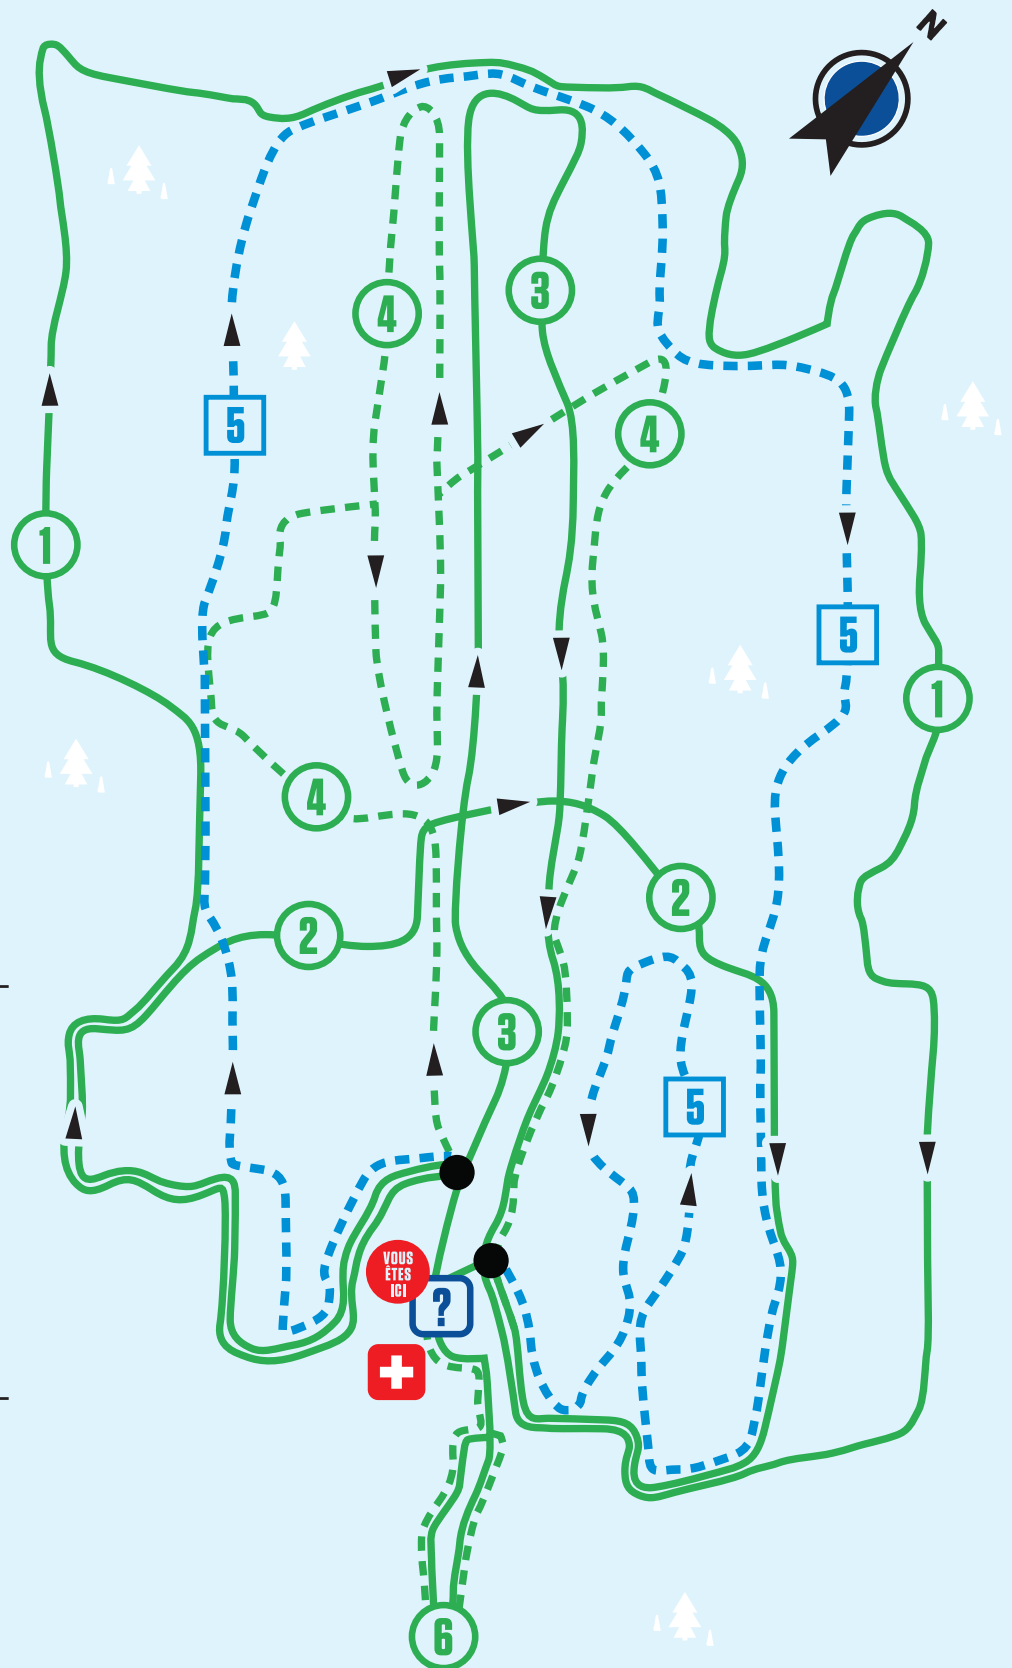

# CARTE SKI DE FOND

## SENTIERS

### CLASSIQUE

- ① ORIGINAL 6.6 km
- ② CHOUETTE 3.8 km
- ③ RENARD 3.5 km
- ⑥ OURSON 1 km

### PATIN

- ④ PIC BOIS 5.3 km
- ⑤ LIÈVRE 6.8 km
- ⑥ OURSON 1 km

ACCUEIL

PREMIERS SOINS

FACILE

INTERMÉDIAIRE