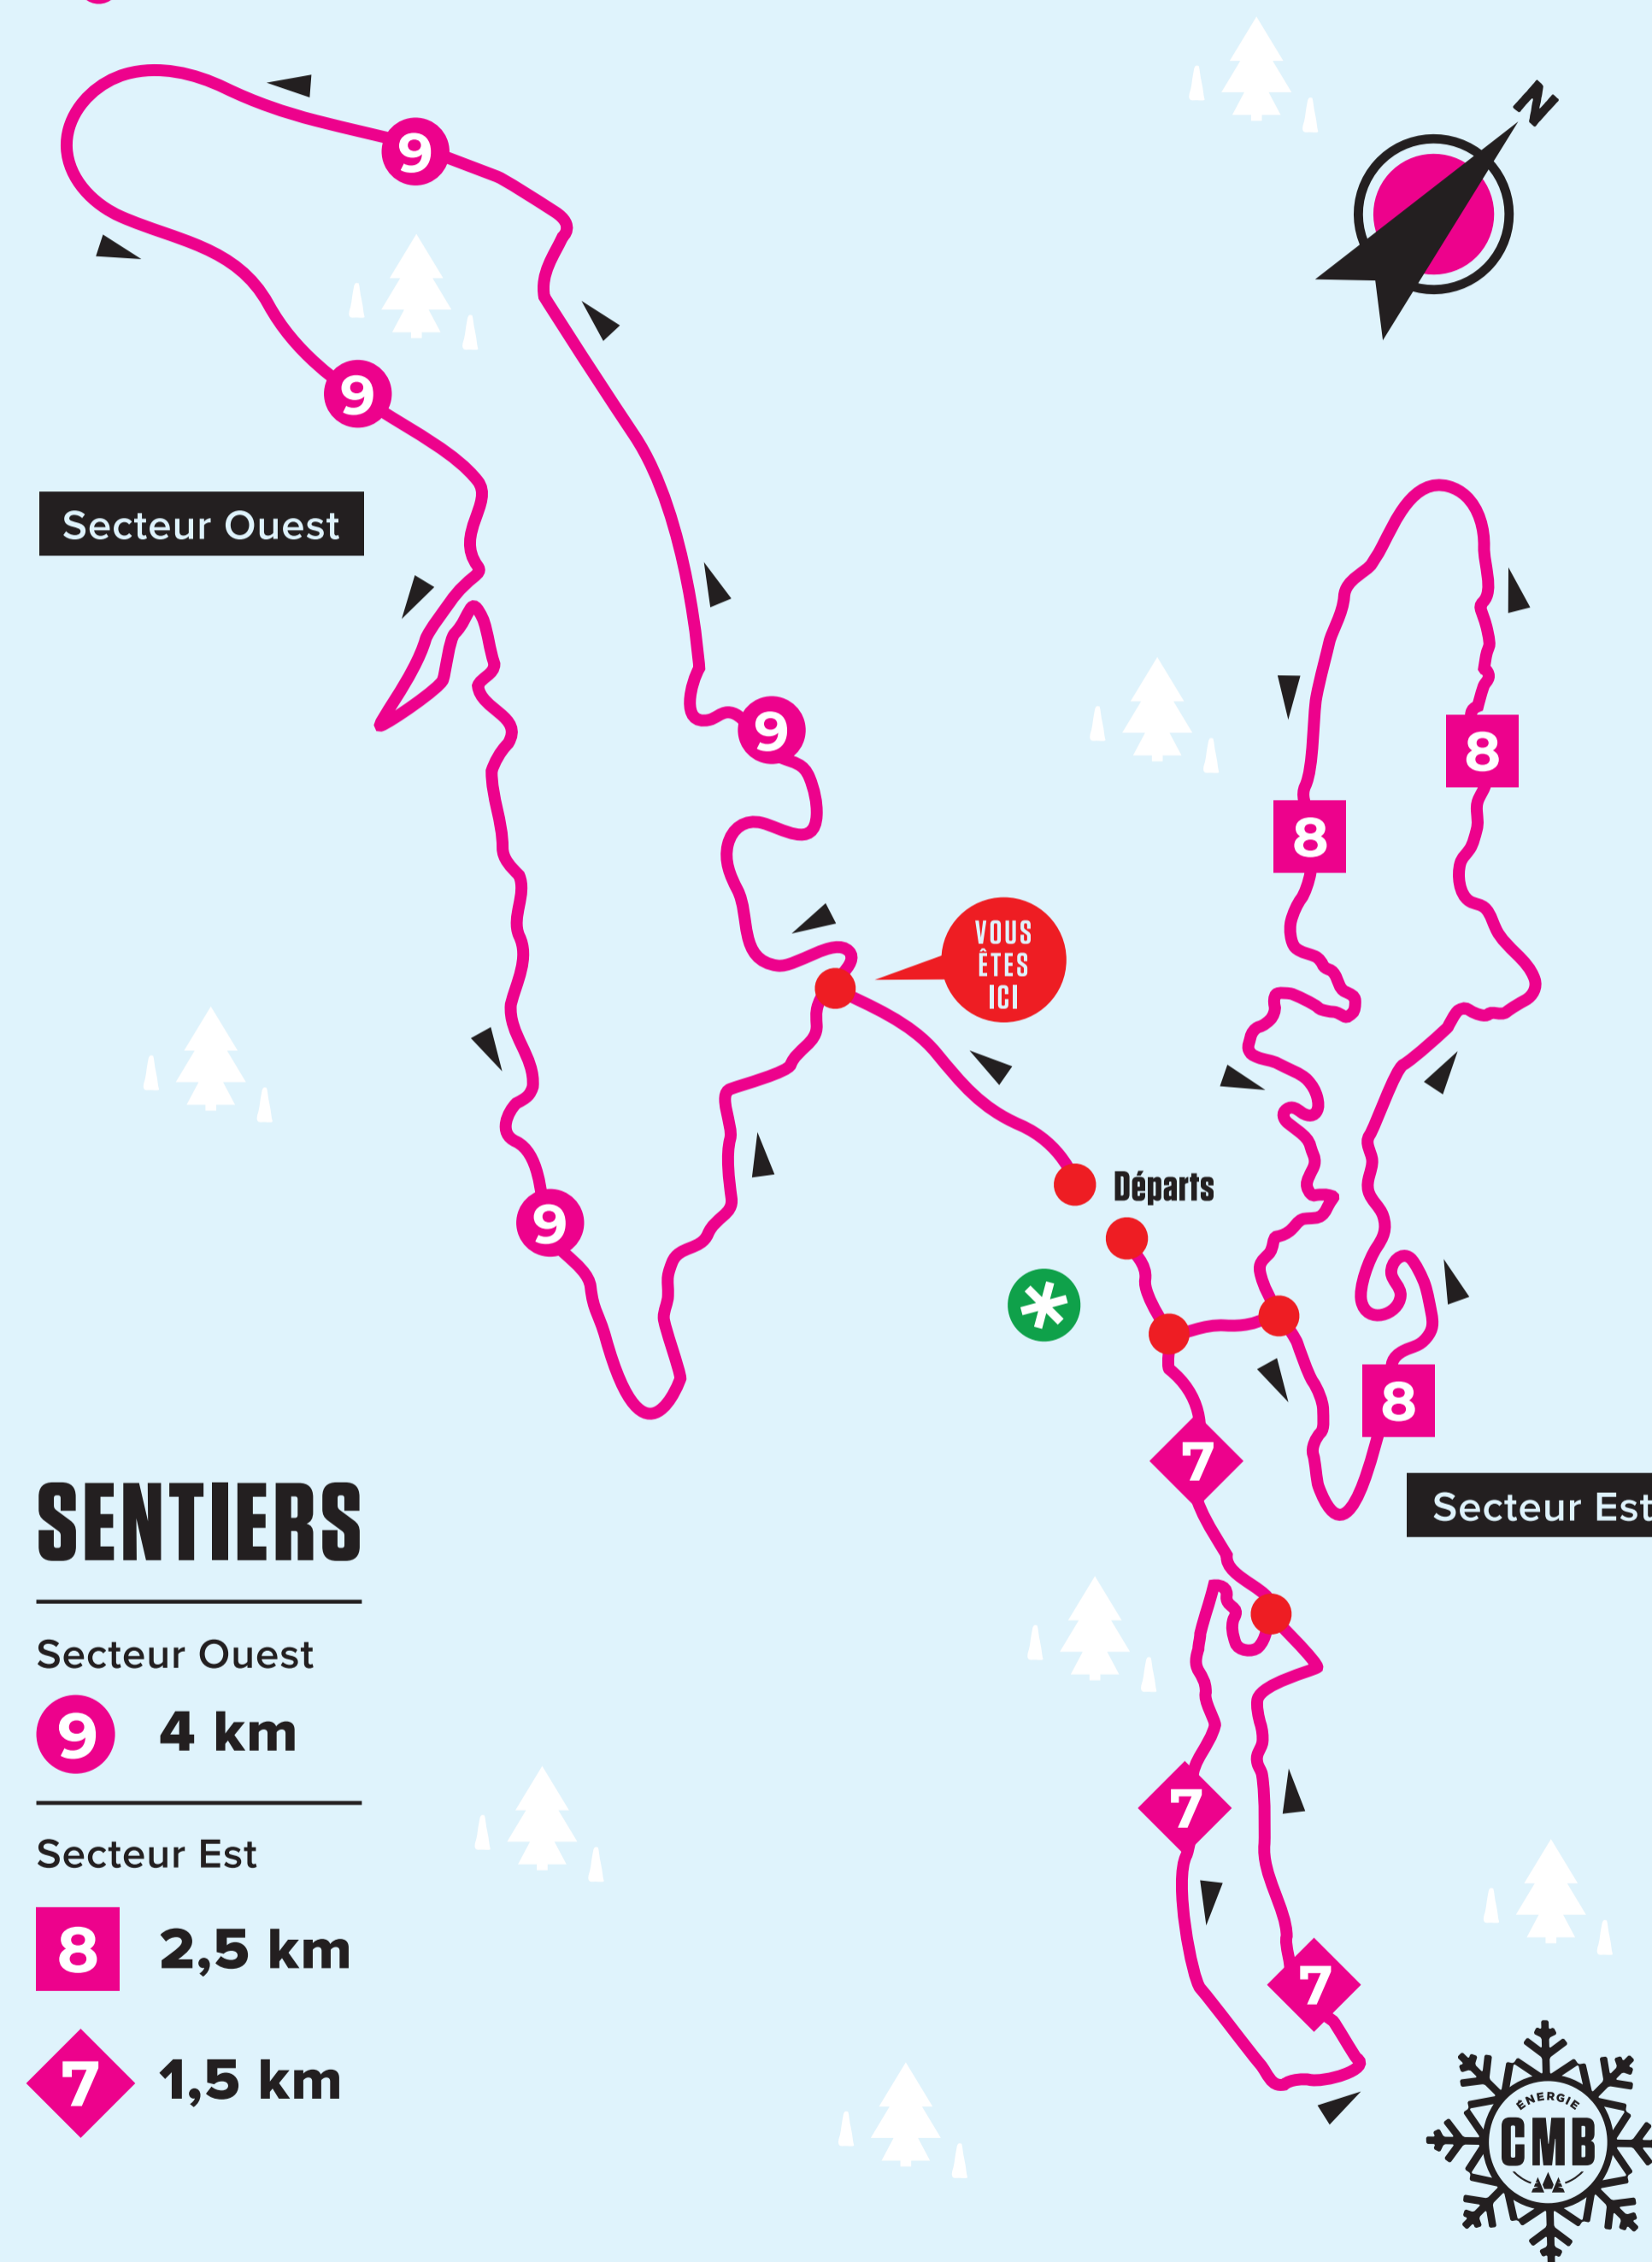

CARTE RAQUETTE

SENTIERS

Secteur Ouest

9 4 km

Secteur Est

8 2,5 km

7 1,5 km

* ACCUEIL ● FACILE ■ INTERMÉDIAIRE ◆ DIFFICILE