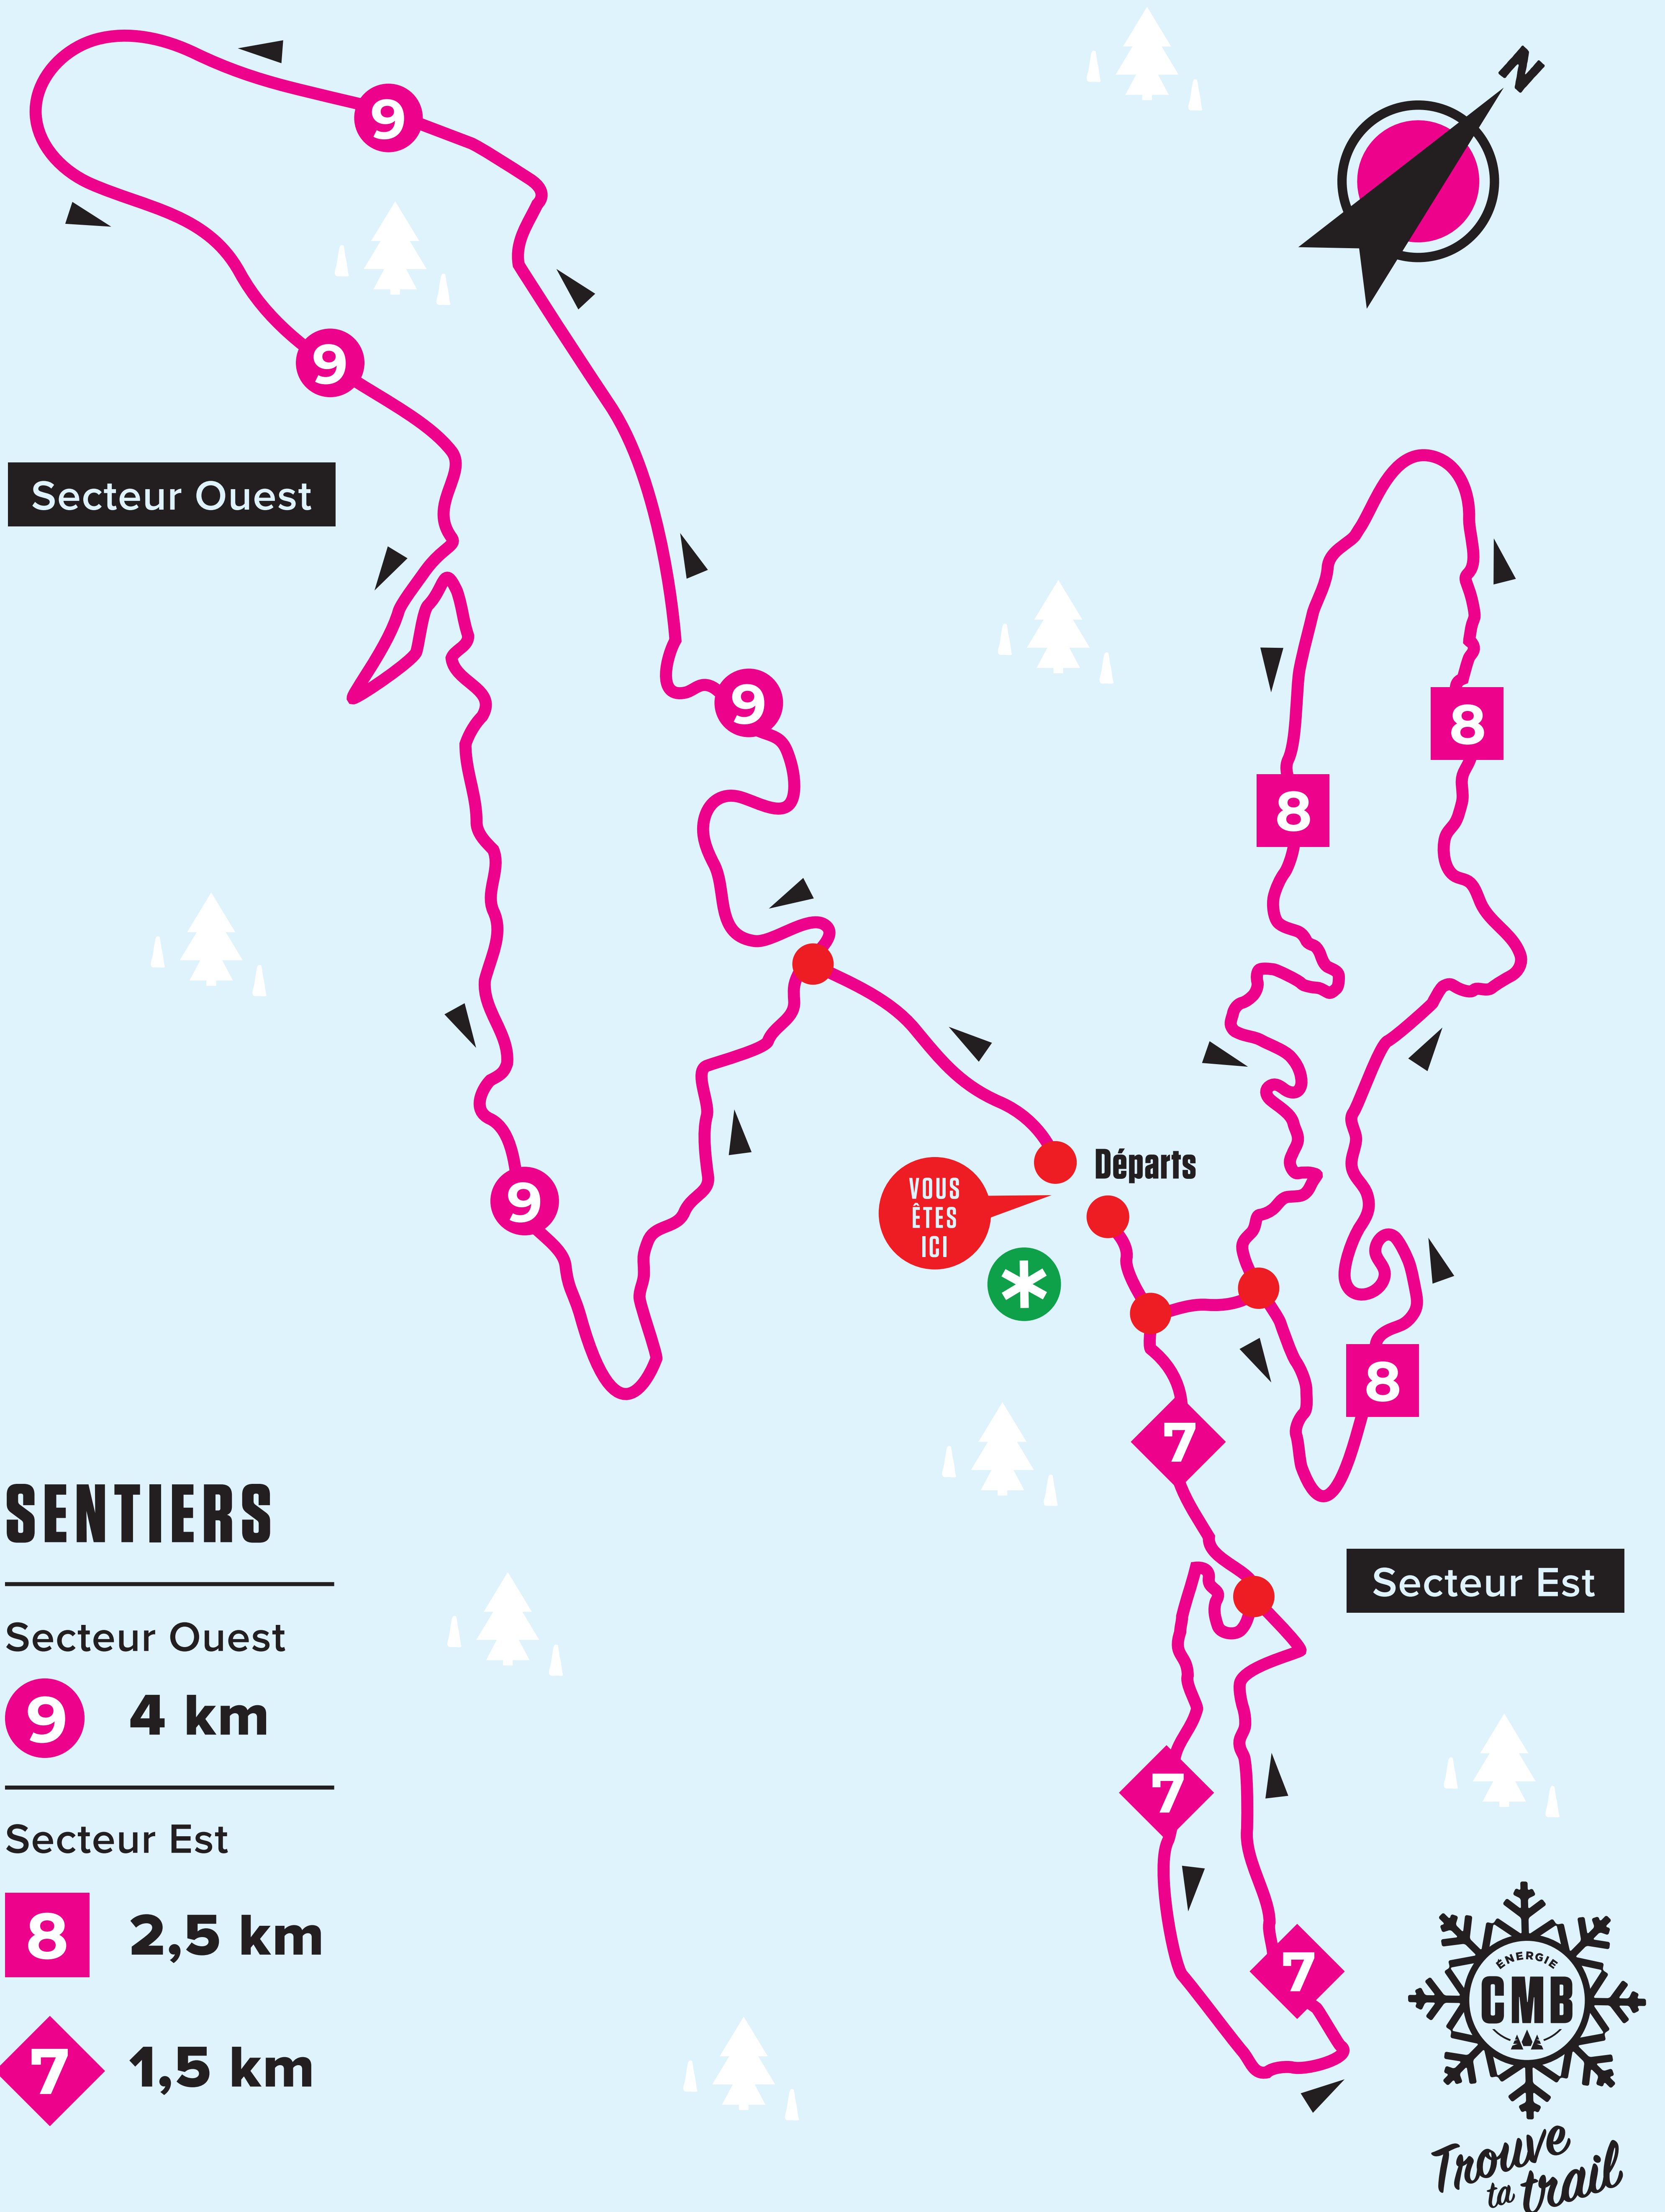

CARTE RAQUETTE

SENTIERS

Secteur Ouest

9 4 km

Secteur Est

8 2,5 km

7 1,5 km

ACCUEIL FACILE INTERMÉDIAIRE DIFFICILE

CARTE RAQUETTE

SENTIERS

Secteur Ouest

9 4 km

Secteur Est

8 2,5 km

7 1,5 km

* ACCUEIL ● FACILE ■ INTERMÉDIAIRE ◆ DIFFICILE